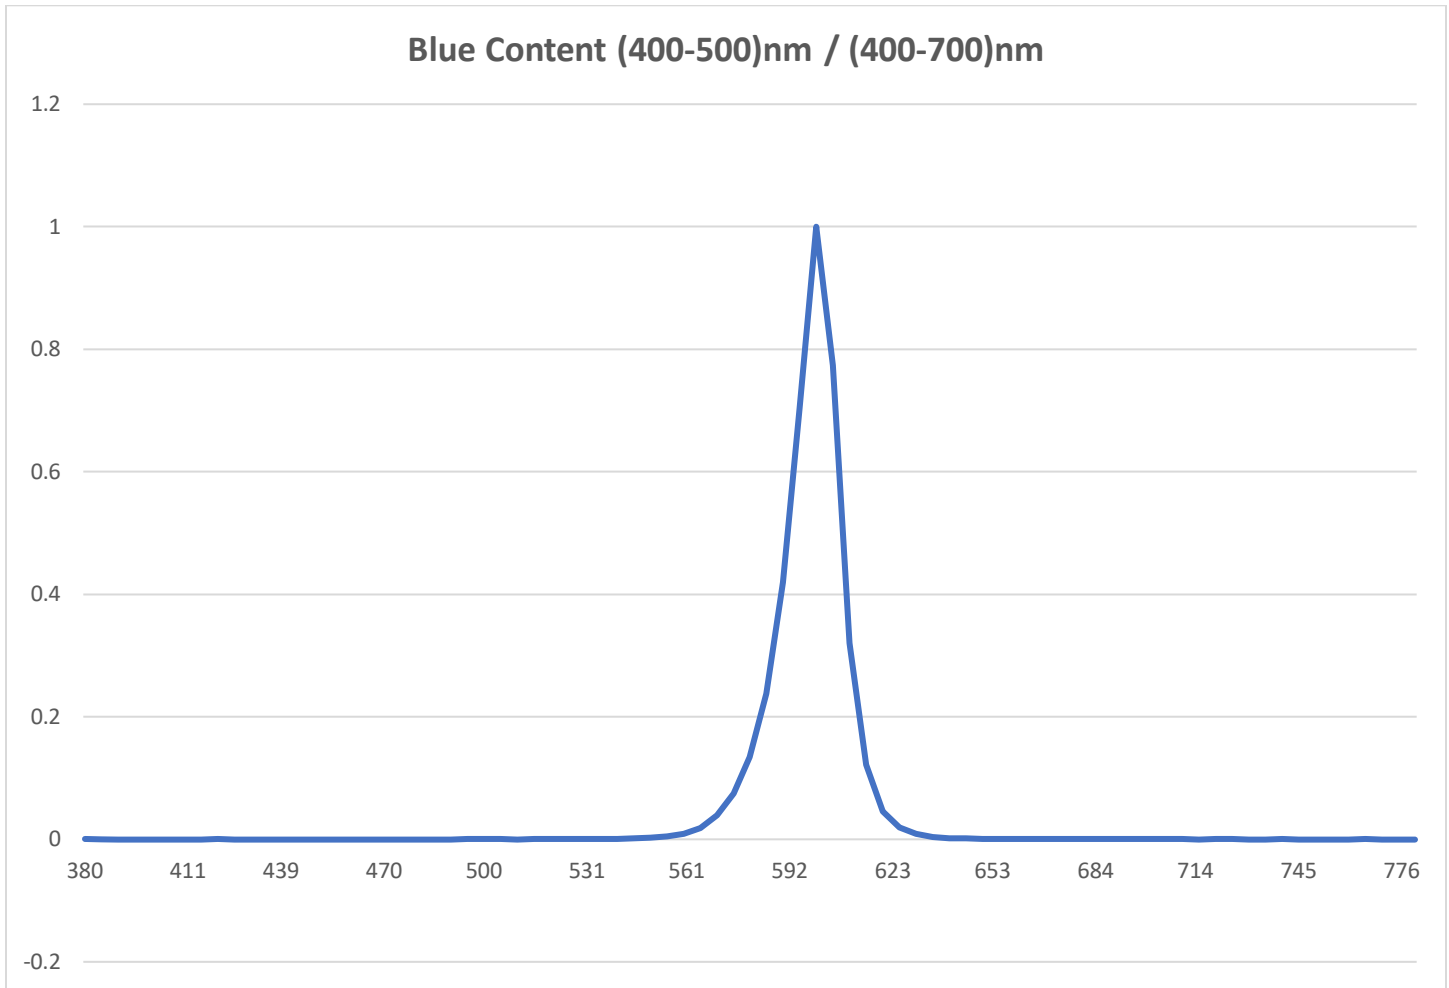

Date	9/26/2022
Test:	L092211142 (Source: L061507805)
Company Name:	Beachside Lighting
Model Number:	L-011-CM-120V-5W-A-NFL
Dominant Wavelength:	595nm
Peak Wavelength:	600nm
Blue Content:	0.00017231 (0.01%)

nm	Spectral Data	nm	Spectral Data	nm	Spectral Data	nm	Spectral Data	nm	Spectral Data	nm	Spectral Data
400	-0.00004	450	0.00001	500	0.00008	550	0.00279	600	1.00000	650	0.00078
405	0.00000	455	0.00001	505	0.00008	555	0.00487	605	0.77331	655	0.00057
410	-0.00001	460	0.00001	510	0.00005	560	0.00870	610	0.32007	660	0.00043
415	0.00004	465	0.00004	515	0.00009	565	0.01828	615	0.12184	665	0.00032
420	0.00009	470	0.00005	520	0.00009	570	0.03921	620	0.04521	670	0.00021
425	0.00001	475	0.00002	525	0.00023	575	0.07494	625	0.01936	675	0.00020
430	0.00004	480	0.00006	530	0.00034	580	0.13394	630	0.00902	680	0.00013
435	0.00003	485	0.00002	535	0.00053	585	0.23799	635	0.00413	685	0.00011
440	0.00006	490	0.00005	540	0.00092	590	0.41959	640	0.00211	690	0.00013
445	0.00002	495	0.00009	545	0.00160	595	0.70398	645	0.00121	695	0.00010