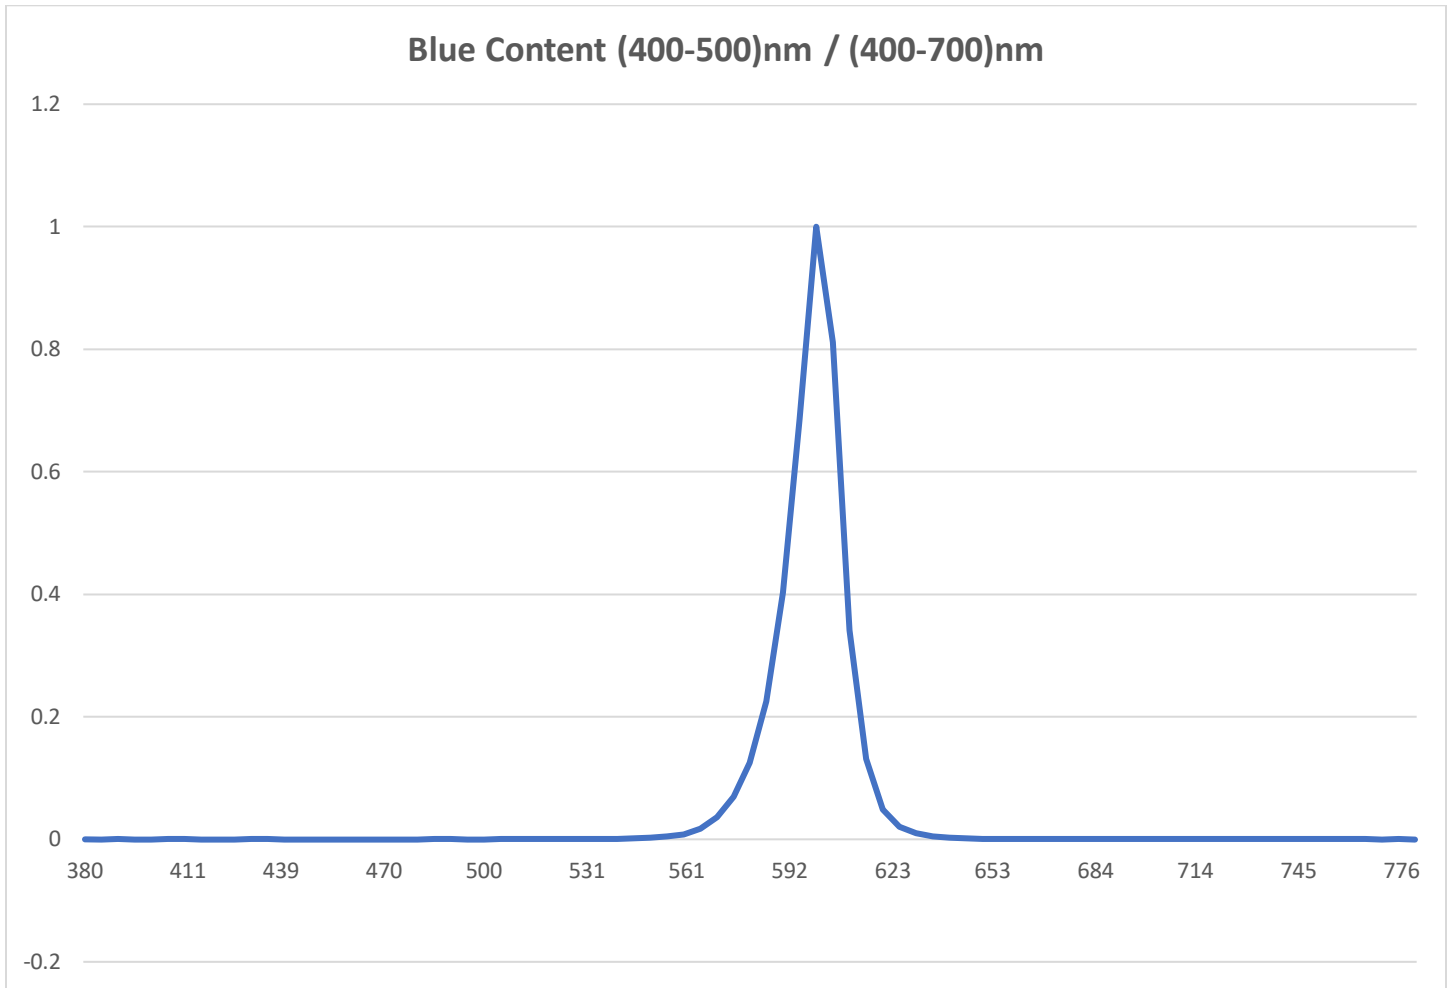

<b>Date</b>	9/26/2022
<b>Test:</b>	L092211121 (Source: L061507806)
<b>Company Name:</b>	Beachside Lighting
<b>Model Number:</b>	<b>L-012-FR-5W-A-NFL</b>
<b>Dominant Wavelength:</b>	595nm
<b>Peak Wavelength:</b>	601nm
<b>Blue Content:</b>	0.000268439 (0.02%)

nm	Spectral Data	nm	Spectral Data	nm	Spectral Data	nm	Spectral Data	nm	Spectral Data	nm	Spectral Data
400	0.00004	450	0.00000	500	0.00004	550	0.00238	600	1.00000	650	0.00085
405	0.00011	455	0.00003	505	0.00008	555	0.00426	605	0.81085	655	0.00064
410	0.00009	460	0.00006	510	0.00010	560	0.00775	610	0.34098	660	0.00045
415	0.00007	465	-0.00001	515	0.00011	565	0.01704	615	0.13106	665	0.00032
420	0.00003	470	0.00004	520	0.00012	570	0.03607	620	0.04908	670	0.00025
425	0.00006	475	0.00000	525	0.00014	575	0.06921	625	0.02079	675	0.00020
430	0.00009	480	0.00006	530	0.00030	580	0.12522	630	0.00969	680	0.00020
435	0.00007	485	0.00009	535	0.00047	585	0.22554	635	0.00449	685	0.00017
440	0.00003	490	0.00009	540	0.00081	590	0.40299	640	0.00232	690	0.00015
445	0.00001	495	0.00004	545	0.00148	595	0.68614	645	0.00133	695	0.00013