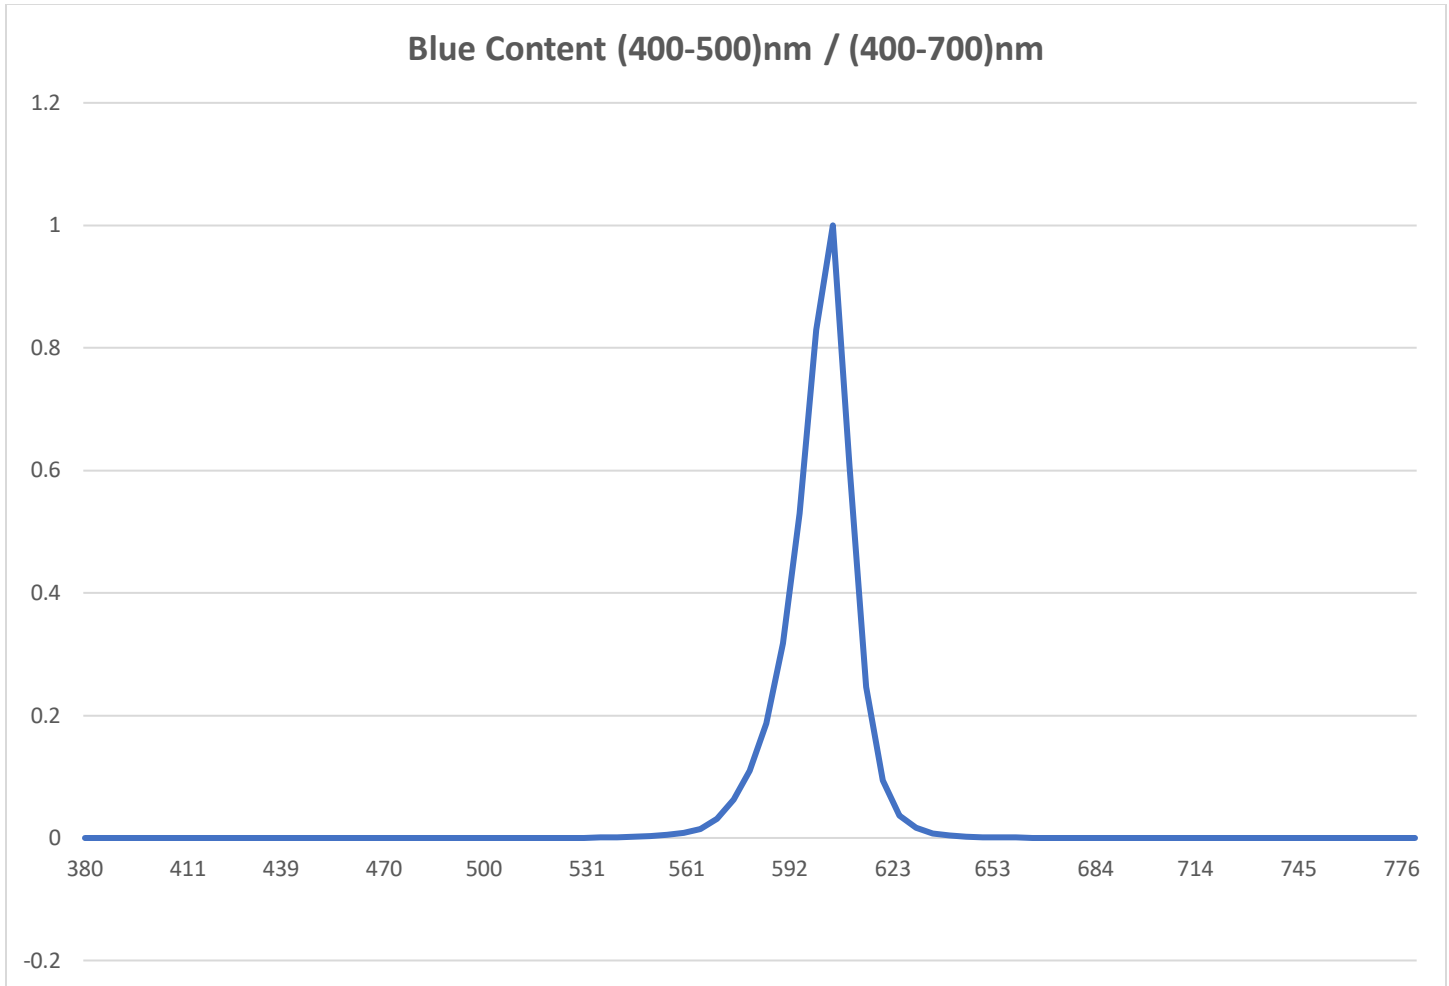

<b>Date</b>	9/26/2022
<b>Test:</b>	L092211132 (Source: L061507814)
<b>Company Name:</b>	Beachside Lighting
<b>Model Number:</b>	<b>MB6-28-120V-5W-A-NFL</b>
<b>Dominant Wavelength:</b>	597nm
<b>Peak Wavelength:</b>	604nm
<b>Blue Content:</b>	0.000200391 (0.02%)

nm	Spectral Data	nm	Spectral Data	nm	Spectral Data	nm	Spectral Data	nm	Spectral Data	nm	Spectral Data
400	-0.00002	450	0.00004	500	0.00006	550	0.00286	600	0.82900	650	0.00115
405	0.00012	455	-0.00002	505	0.00007	555	0.00488	605	1.00000	655	0.00071
410	0.00000	460	0.00003	510	0.00009	560	0.00833	610	0.60733	660	0.00057
415	0.00000	465	0.00001	515	0.00013	565	0.01481	615	0.24630	665	0.00038
420	0.00008	470	0.00001	520	0.00020	570	0.03099	620	0.09359	670	0.00028
425	0.00006	475	0.00004	525	0.00019	575	0.06232	625	0.03673	675	0.00027
430	0.00011	480	0.00007	530	0.00033	580	0.11003	630	0.01654	680	0.00014
435	0.00008	485	0.00007	535	0.00060	585	0.18736	635	0.00766	685	0.00015
440	-0.00002	490	0.00009	540	0.00103	590	0.31794	640	0.00371	690	0.00018
445	0.00003	495	0.00000	545	0.00173	595	0.52978	645	0.00189	695	0.00013